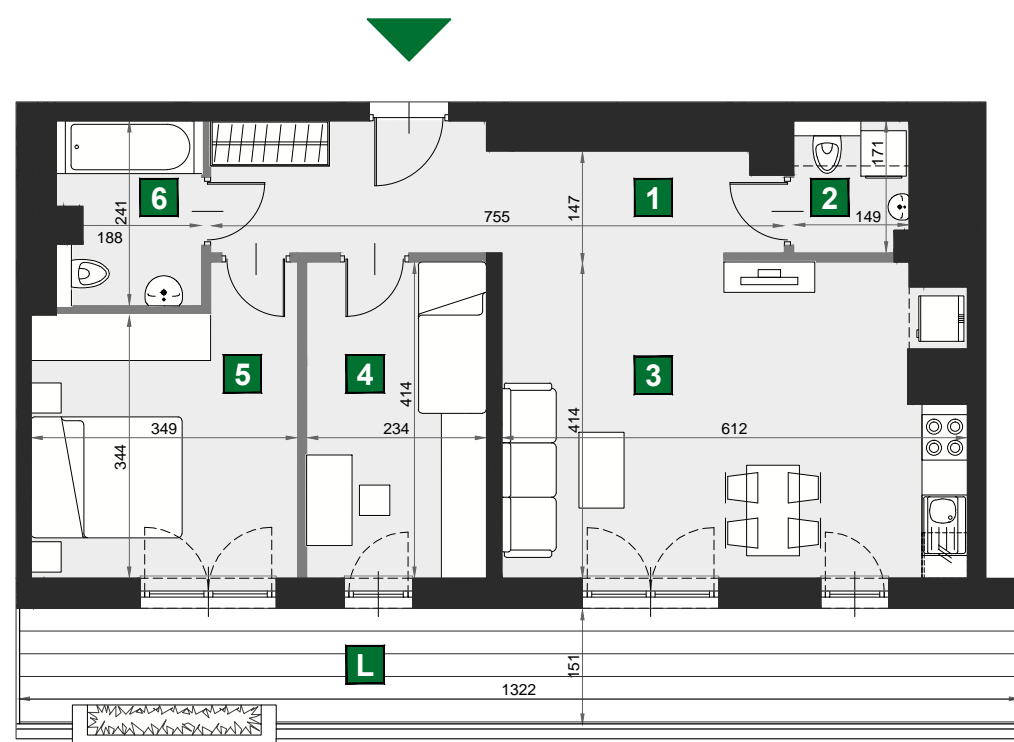

WIŚLANETARASY 2.0

0 1 2 [m]

A 95

budynek	A
piętro	8
mieszkanie	A 95
liczba pokoi	3

L loggia	20,06 m ²
1 przedpokój	11,65 m ²
2 wc	2,49 m ²
3 pokój dzienny z aneksem kuch.	24,49 m ²
4 sypialnia	9,69 m ²
5 sypialnia	12,77 m ²
6 łazienka	4,34 m ²

powierzchnia	65,43 m ²
cena brutto	837 504 zł